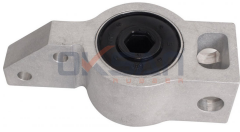

BIG BUSH FOR WISHBONE ARM, LEFT

VW931D

COMPATIBLE VEHICLES :
A3 (8P1) 2003-2012
A3 Convertible (8P7) 2008-2013
A3 Sportback (8PA) 2004-2013
A4 (8EC,B7) 2004-2008
A4 Avant (8ED,B7) 2004-2008

OEM NO : 1K0199231G, 1K0199231H, 1K0199231J, 1K0199231K